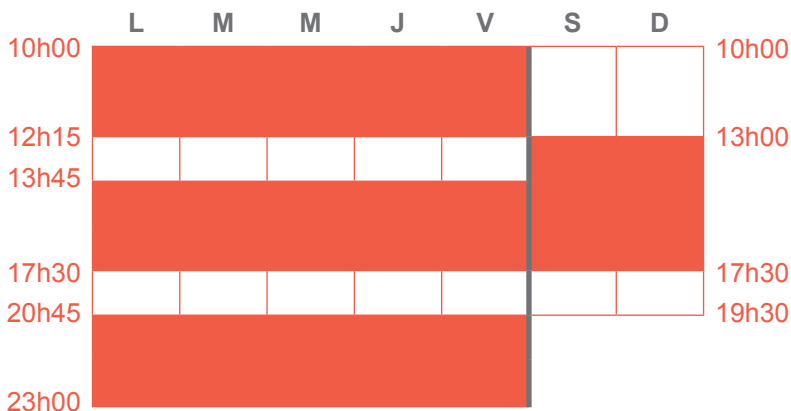

## Badminton & Squash de **L'ARBONNOISE**

- ✓ Prêt de raquette et de baskets à semelles non marquantes : gratuit
- ✓ Réservation sur 8 jours pleins maximum
- ✓ Réservation et visualisation des planning sur internet
- ✓ Possibilité de recherche de partenaires
- ✓ Leçons collectives et individuelles par moniteurs diplômé
- ✓ École de jeunes Squash et Badminton
- ✓ Entraînements d'équipe, de Comité d'Entreprise, d'Université ou d'École
- ✓ Compétitions loisirs et homologuées
- ✓ Boutique spécialisée avec possibilité de tester les raquettes
- ✓ Service de cordage complet ou de réparation
- ✓ Chaque abonné peut inviter des amis à découvrir le club au tarif de 6,50 euros lors de leur premier passage

 Heures creuses

FORMULE GROUPES toute heures	100 tickets	250 tickets	500 tickets
	6,20 €	5,90 €	5,70 €

Un ticket par personne et par court non nominatif, sans date de limite de validité.  
Tickets valables toutes activités, toute la semaine et sur tous les créneaux.